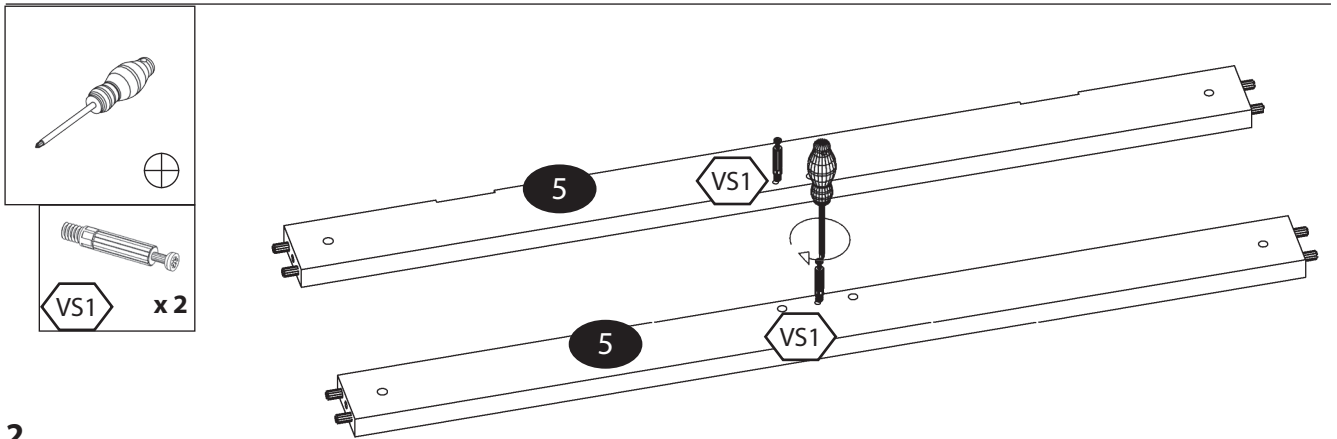

AUFBAUANLEITUNG

Artikel Nummer: 4800101

Mitwachs-Schreibtisch

Mitwachs-Schreibtisch

Zubehör

 2x	 2x	 6x
 87 mm 2x	 40 mm 6x	 2x
 50mm 4x	 6x	 60mm 4x
 1x		

- 1 x1 (100x65x2,5cm)
- 2 x1 (50x30x5cm)
- 3 x1 (50x30x5cm)
- 4 x1 (41x10x2cm)
- 5 x2 (85x12,5x2cm)
- 6 x2 (45x10x2,5cm)
- 7 x1 (77,5x10x2cm)
- 8 x2 (60x4,25x5cm)
- 9 x2 (50x7,95x2,5cm)

Mitwachs-Schreibtisch

1

2

3

Mitwachs-Schreibtisch

4

5

Mitwachs-Schreibtisch