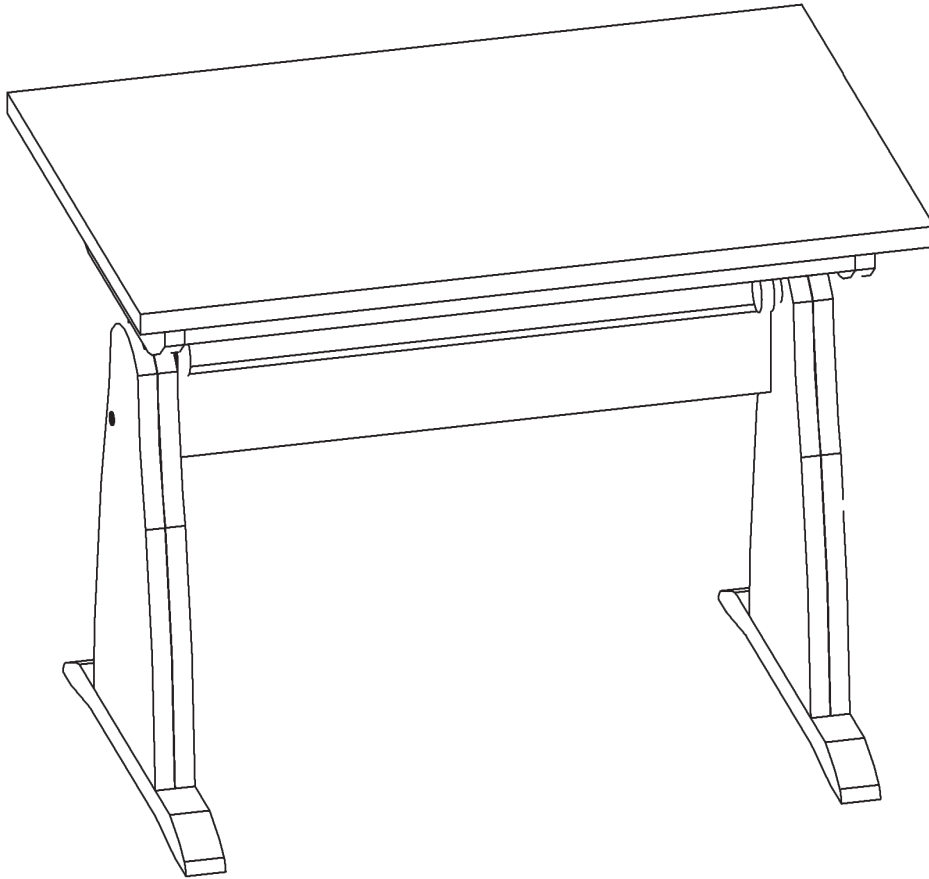

AUFBAUANLEITUNG

Artikel Nummer: 4800101

Mitwachs-Schreibtisch

Mitwachs-Schreibtisch

Zubehör

 2x	 2x	 6x
 87 mm 2x	 40 mm 6x	 2x
 50mm 4x	 6x	 60mm 4x
 1x		

- 1 x1 (100x65x2,5cm)
- 2 x1 (50x30x5cm)
- 3 x1 (50x30x5cm)
- 4 x1 (41x10x2cm)
- 5 x2 (85x12,5x2cm)
- 6 x2 (45x10x2,5cm)
- 7 x1 (77,5x10x2cm)
- 8 x2 (60x4,25x5cm)
- 9 x2 (50x7,95x2,5cm)

Mitwachs-Schreibtisch

1

2

3

Mitwachs-Schreibtisch

4

5

Mitwachs-Schreibtisch