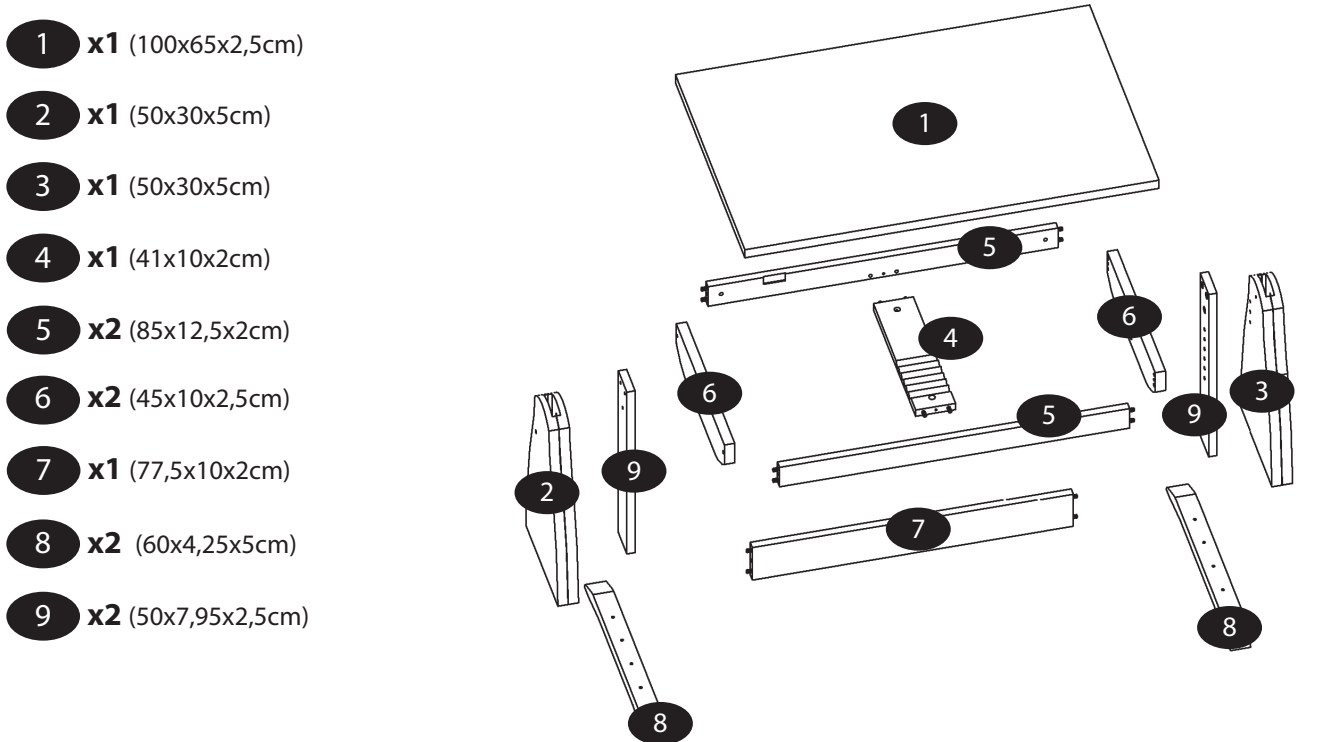

AUFBAUANLEITUNG

Artikel Nummer: 4800101

Mitwachs-Schreibtisch

Mitwachs-Schreibtisch

Zubehör

 2x	 2x	 6x
 87 mm 2x	 40 mm 6x	 2x
 50mm 4x	 6x	 60mm 4x
 1x		

- 1 x1 (100x65x2,5cm)
- 2 x1 (50x30x5cm)
- 3 x1 (50x30x5cm)
- 4 x1 (41x10x2cm)
- 5 x2 (85x12,5x2cm)
- 6 x2 (45x10x2,5cm)
- 7 x1 (77,5x10x2cm)
- 8 x2 (60x4,25x5cm)
- 9 x2 (50x7,95x2,5cm)

Mitwachs-Schreibtisch

1

2

3

Mitwachs-Schreibtisch

4

5

Mitwachs-Schreibtisch

6

7

Mitwachs-Schreibtisch

8