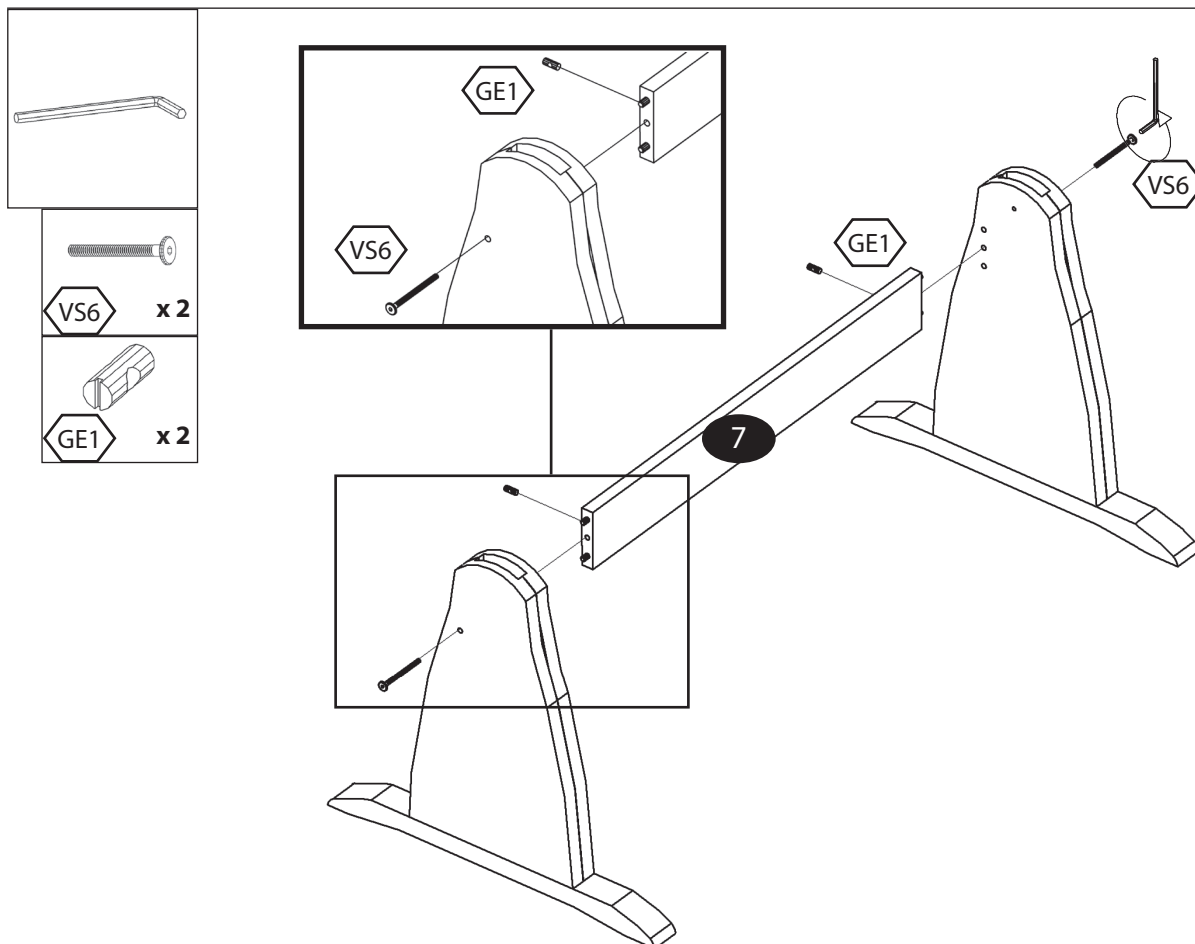

Mitwachs-Schreibtisch

6

7