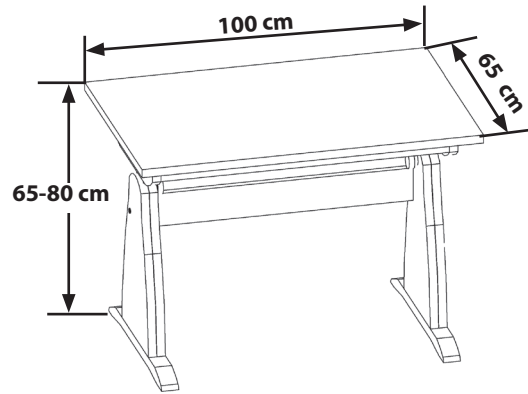

AUFBAUANLEITUNG

Artikel Nummer: 4800101

Mitwachs-Schreibtisch

Mitwachs-Schreibtisch

Zubehör

 2x	 2x	 6x
 87 mm 2x	 40 mm 6x	 2x
 50mm 4x	 6x	 60mm 4x
 1x		

- 1 x1 (100x65x2,5cm)
- 2 x1 (50x30x5cm)
- 3 x1 (50x30x5cm)
- 4 x1 (41x10x2cm)
- 5 x2 (85x12,5x2cm)
- 6 x2 (45x10x2,5cm)
- 7 x1 (77,5x10x2cm)
- 8 x2 (60x4,25x5cm)
- 9 x2 (50x7,95x2,5cm)

Mitwachs-Schreibtisch

1

2

3

Mitwachs-Schreibtisch

4

5

Mitwachs-Schreibtisch