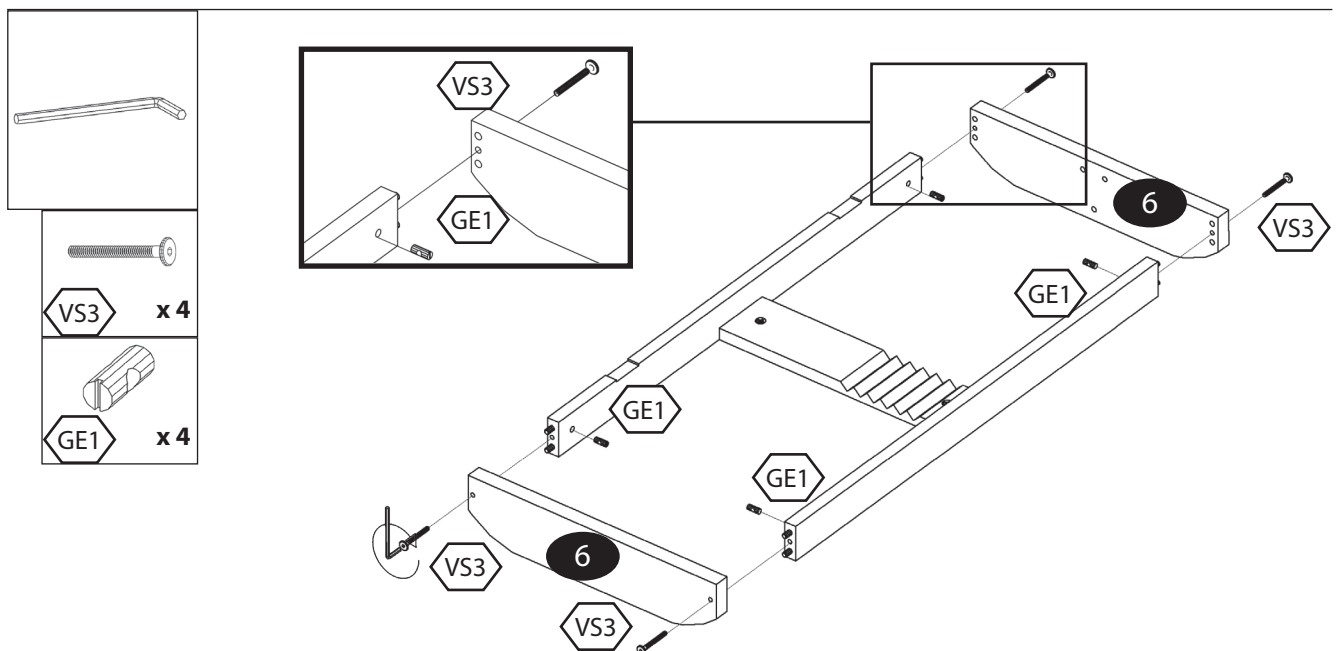

AUFBAUANLEITUNG

Artikel Nummer: 4800101

Mitwachs-Schreibtisch

Mitwachs-Schreibtisch

Zubehör

 2x	 2x	 6x
 87 mm 2x	 40 mm 6x	 2x
 50mm 4x	 6x	 60mm 4x
 1x		

- 1 x1 (100x65x2,5cm)
- 2 x1 (50x30x5cm)
- 3 x1 (50x30x5cm)
- 4 x1 (41x10x2cm)
- 5 x2 (85x12,5x2cm)
- 6 x2 (45x10x2,5cm)
- 7 x1 (77,5x10x2cm)
- 8 x2 (60x4,25x5cm)
- 9 x2 (50x7,95x2,5cm)

Mitwachs-Schreibtisch

1

2

3

Mitwachs-Schreibtisch

4

5

Mitwachs-Schreibtisch

6

7

Mitwachs-Schreibtisch

8