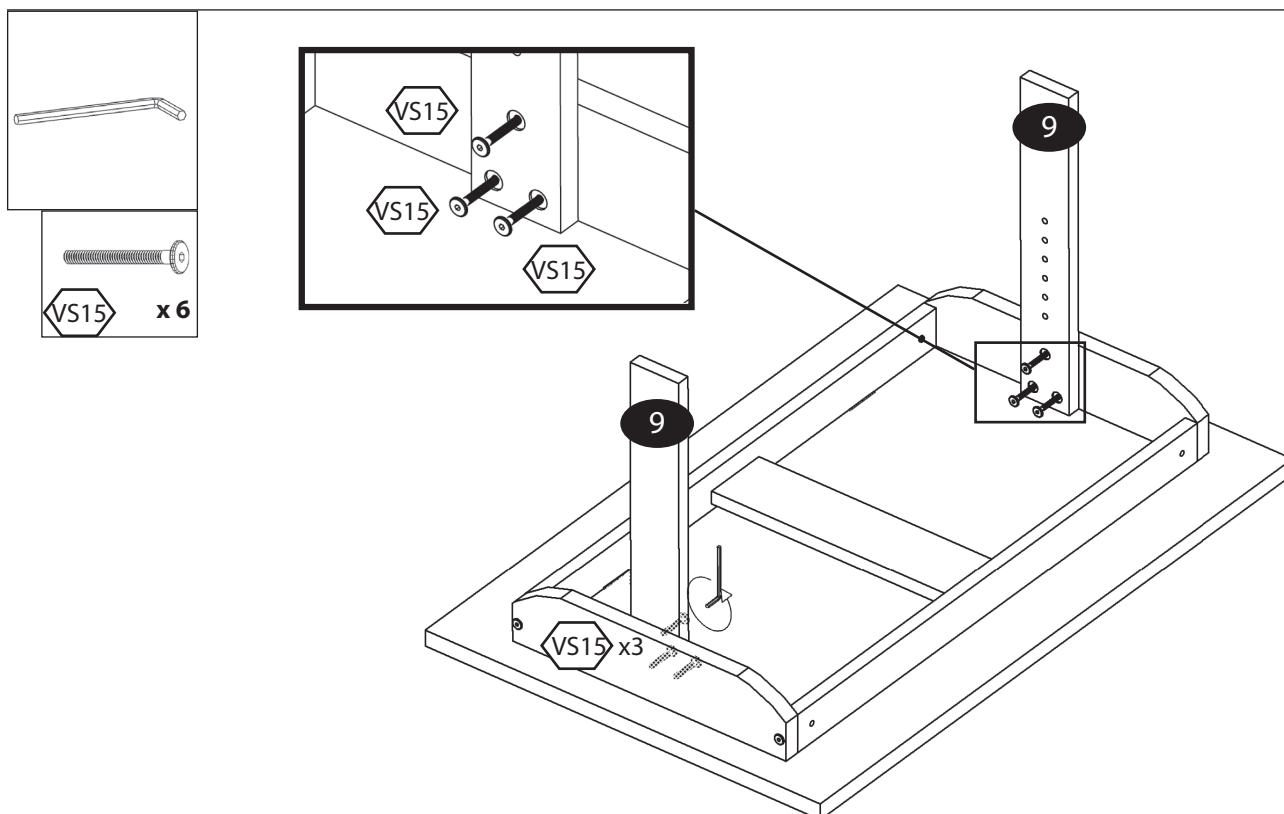

AUFBAUANLEITUNG

Artikel Nummer: 4800101

Mitwachs-Schreibtisch

Mitwachs-Schreibtisch

Zubehör

 2x	 2x	 6x
 87 mm 2x	 40 mm 6x	 2x
 50mm 4x	 6x	 60mm 4x
 1x		

- 1 x1 (100x65x2,5cm)
- 2 x1 (50x30x5cm)
- 3 x1 (50x30x5cm)
- 4 x1 (41x10x2cm)
- 5 x2 (85x12,5x2cm)
- 6 x2 (45x10x2,5cm)
- 7 x1 (77,5x10x2cm)
- 8 x2 (60x4,25x5cm)
- 9 x2 (50x7,95x2,5cm)

Mitwachs-Schreibtisch

1

2

3

Mitwachs-Schreibtisch

4

5

Mitwachs-Schreibtisch

6

7

Mitwachs-Schreibtisch

8