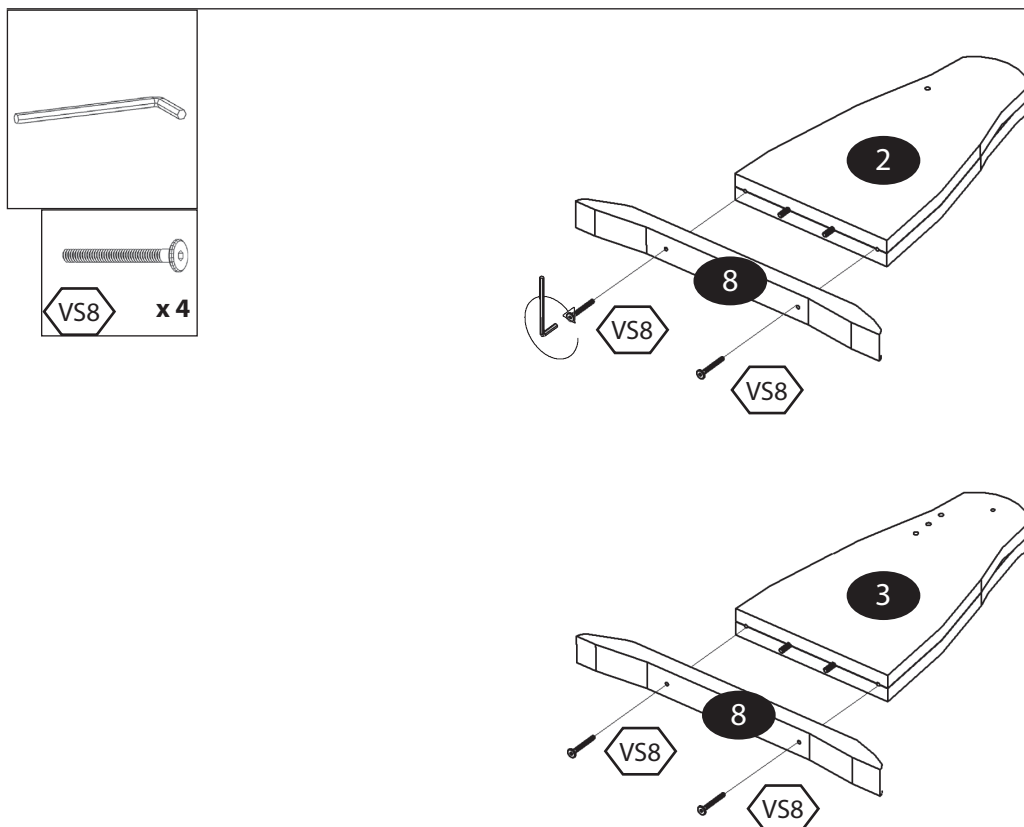

AUFBAUANLEITUNG

Artikel Nummer: 4800101

Mitwachs-Schreibtisch

Mitwachs-Schreibtisch

Zubehör

 2x	 2x	 6x
 87 mm 2x	 40 mm 6x	 2x
 50mm 4x	 6x	 60mm 4x
 1x		

- 1 x1 (100x65x2,5cm)
- 2 x1 (50x30x5cm)
- 3 x1 (50x30x5cm)
- 4 x1 (41x10x2cm)
- 5 x2 (85x12,5x2cm)
- 6 x2 (45x10x2,5cm)
- 7 x1 (77,5x10x2cm)
- 8 x2 (60x4,25x5cm)
- 9 x2 (50x7,95x2,5cm)

Mitwachs-Schreibtisch

1

2

3

Mitwachs-Schreibtisch

4

5

Mitwachs-Schreibtisch

6

7

Mitwachs-Schreibtisch

8