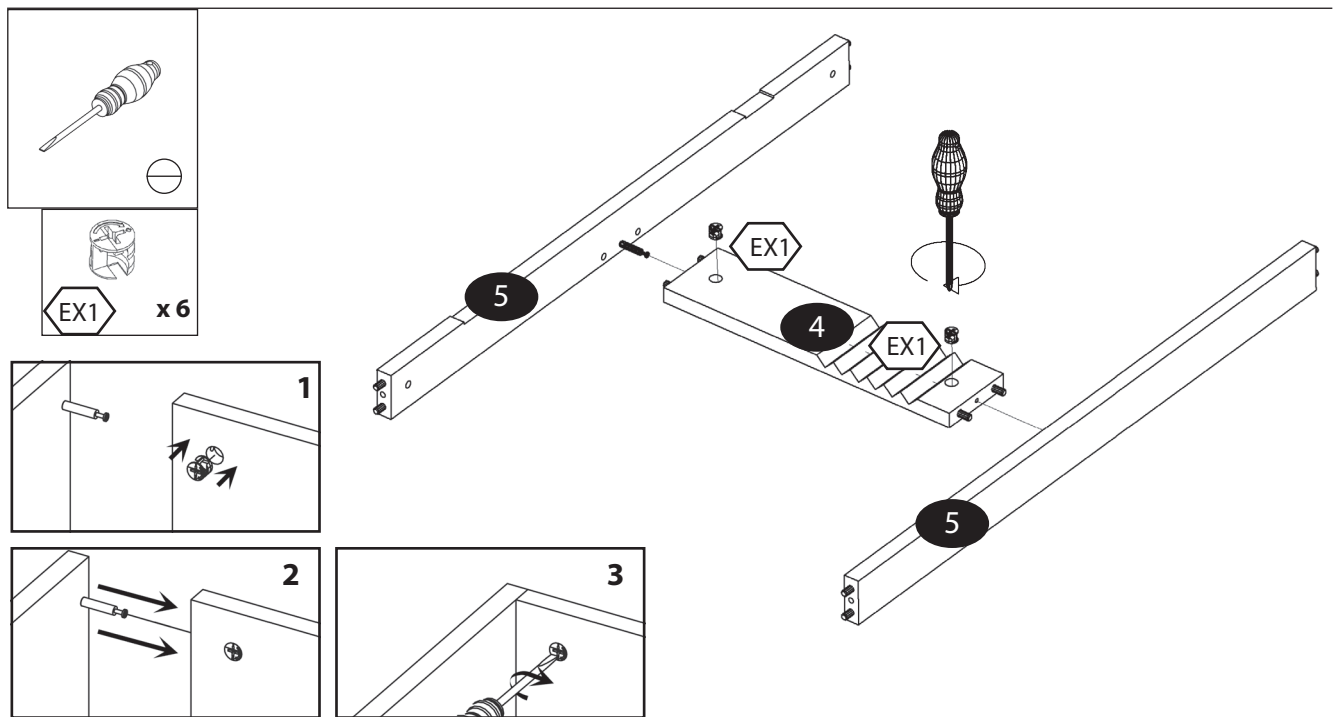

AUFBAUANLEITUNG

Artikel Nummer: 4800101

Mitwachs-Schreibtisch

Mitwachs-Schreibtisch

Zubehör

 2x	 2x	 6x
 87 mm 2x	 40 mm 6x	 2x
 50mm 4x	 6x	 60mm 4x
 1x		

- 1 x1 (100x65x2,5cm)
- 2 x1 (50x30x5cm)
- 3 x1 (50x30x5cm)
- 4 x1 (41x10x2cm)
- 5 x2 (85x12,5x2cm)
- 6 x2 (45x10x2,5cm)
- 7 x1 (77,5x10x2cm)
- 8 x2 (60x4,25x5cm)
- 9 x2 (50x7,95x2,5cm)

Mitwachs-Schreibtisch

1

2

3

Mitwachs-Schreibtisch

4

5

Mitwachs-Schreibtisch